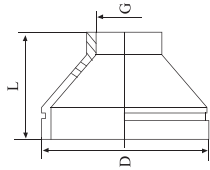

GROOVED FITTINGS

**XGQT07
Reducer Threaded**

| Nominal Size | | Pipe O.D. | Max.Working Pressure | | L |
|--------------|--------|-------------|----------------------|-----|-----|
| Inch | mm | mm | KPa | psi | mm |
| 2x3/4 | 50x20 | 60.3xG3/4 | 2065 | 300 | 90 |
| 2x1/2 | 50x15 | 60.3xG1/2 | 2065 | 300 | 90 |
| 2x1 | 50x25 | 60.3xG1 | 2065 | 300 | 90 |
| 2x1 1/4 | 50x32 | 60.3xG1 1/4 | 2065 | 300 | 90 |
| 2x1 1/2 | 50x40 | 60.3xG1 1/2 | 2065 | 300 | 90 |
| 2 1/2x1 | 65x25 | 73xG1 | 2065 | 300 | 90 |
| 2 1/2x1 1/4 | 65x32 | 73xG1 1/4 | 2065 | 300 | 90 |
| 2 1/2x1 1/2 | 65x40 | 73xG1 1/2 | 2065 | 300 | 90 |
| 2 1/2xG2 | 65x50 | 73xG2 | 2065 | 300 | 90 |
| 2 1/2x1/2 | 65x15 | 76.1xG1/2 | 2065 | 300 | 90 |
| 2 1/2x3/4 | 65x20 | 76.1xG3/4 | 2065 | 300 | 90 |
| 2 1/2x1 | 65x25 | 76.1xG1 | 2065 | 300 | 90 |
| 2 1/2x1 1/4 | 65x32 | 76.1xG1 1/4 | 2065 | 300 | 90 |
| 2 1/2x1 1/2 | 65x40 | 76.1xG1 1/2 | 2065 | 300 | 90 |
| 2 1/2x2 | 65x50 | 76.1xG2 | 2065 | 300 | 90 |
| 3x1/2 | 80x15 | 88.9xG1/2 | 2065 | 300 | 90 |
| 3x3/4 | 80x20 | 88.9xG3/4 | 2065 | 300 | 90 |
| 3x1 | 80x25 | 88.9xG1 | 2065 | 300 | 90 |
| 3x1 1/4 | 80x32 | 88.9xG1 1/4 | 2065 | 300 | 90 |
| 3x1 1/2 | 80x40 | 88.9xG1 1/2 | 2065 | 300 | 90 |
| 3x2 | 80x50 | 88.9xG2 | 2065 | 300 | 90 |
| 3x2 1/2 | 80x65 | 88.9xG2 1/2 | 2065 | 300 | 90 |
| 4x1 | 100x25 | 108xG1 | 2065 | 300 | 102 |